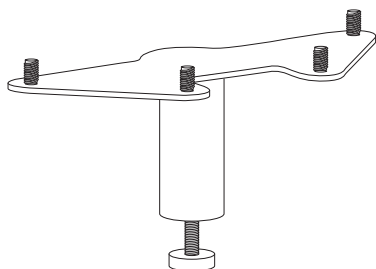

Connecting leg
Kopplingsfot
Verbindungsfuss
コネクティングレッグ

≡relief

Scan QR code to watch or download assembly instructions.
stringfurniture.com

Svenska

Detta är en produkt tillverkad av det svenska designföretaget String Furniture AB.